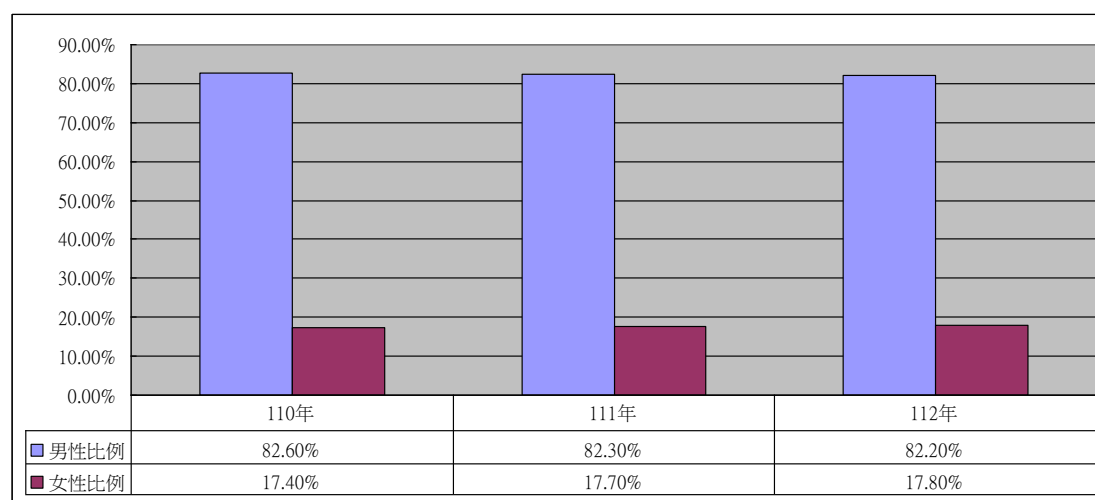

表 1-1 農業產銷班各性別人數及比例(統計110年至112年)

年度 性別	110	111	112
男性人數	11512	9388	10791
男性比例	82.6%	82.3%	82.2%
女性人數	2003	2013	1918
女性比例	17.4%	17.7%	17.8%

資料來源：農業產銷班組織體系資料服務系統

<https://agrpmg.afa.gov.tw/agr-Sed/agrJsp/login.jsp>

圖 1-1 近3年農業產銷班人員性別統計分析圖