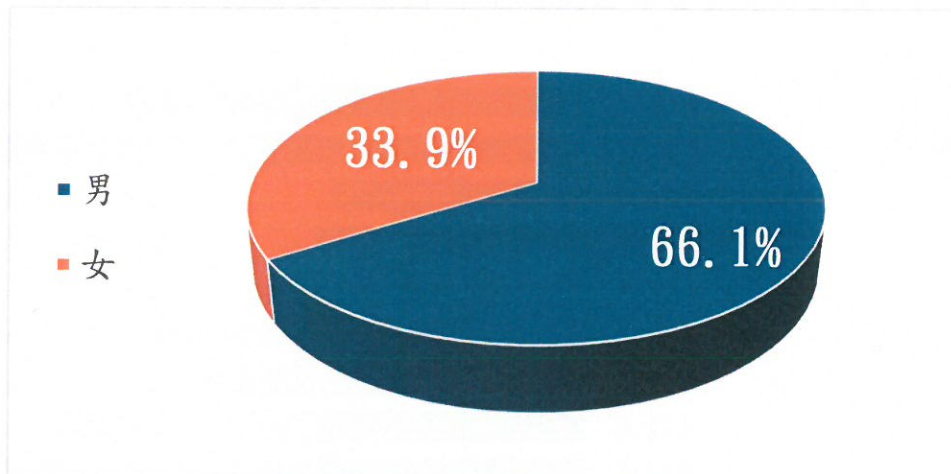

112 年雲林縣政府擔任主管職務公務人員之性別統計

一、性別統計指標：

「112 年雲林縣政府擔任主管職務公務人員」性別統計

二、統計時間：112 年 1 月 1 日至 112 年 12 月 31 日止

三、資料來源：本府人事處、本府行政處

四、性別統計資料如下：

圖 1：本府擔任主管職務人員性別百分比統計

圖 2：本府簡任文官性別百分比統計