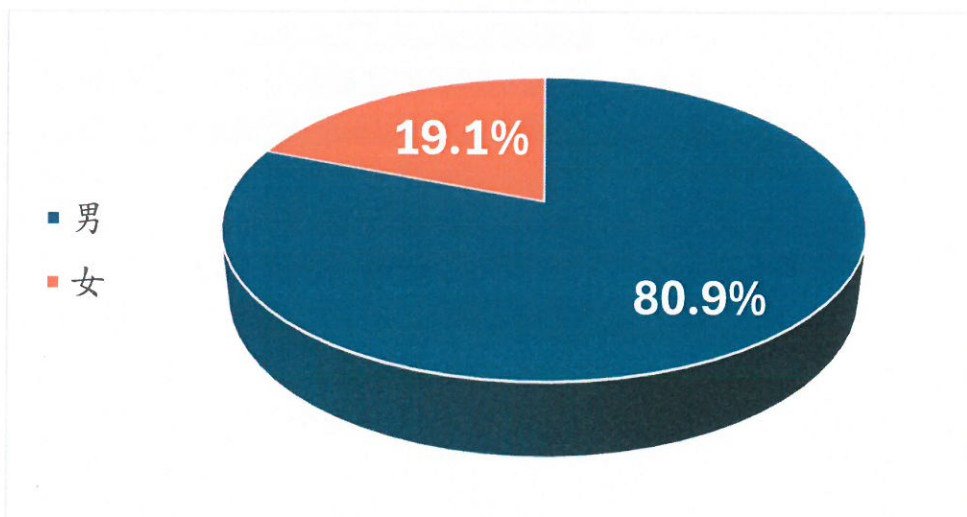

112 年雲林縣政府擔任主管職務公務人員之性別統計

一、性別統計指標：

「112 年雲林縣政府擔任主管職務公務人員」性別統計

二、統計時間：112 年 1 月 1 日至 112 年 12 月 31 日止

三、資料來源：本府人事處、本府行政處

四、性別統計資料如下：

圖 1：本府擔任主管職務人員性別百分比統計

圖 2：本府簡任文官性別百分比統計